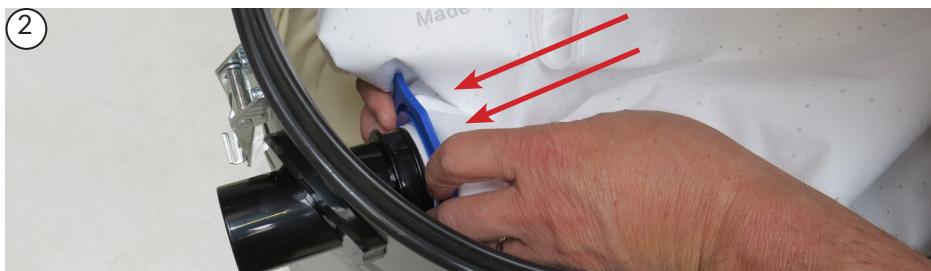

Sehen Sie sich die Videoanleitung auf YouTube an:

<https://youtu.be/3-EYE4nJetc>

BVC 
Zentralstaubsauger

Anleitung zum Wechsel des Staubfilterbeutels

Wann sollte der Staubfilterbeutel gewechselt werden?

Wechseln Sie den Staubfilterbeutel rechtzeitig. BVC empfiehlt, diesen nicht komplett zu füllen, da bei einem komplett gefüllten Beutel die Saugleistung nachlässt und es zu Schäden am Staubfilterbeutel kommen kann.

Staubfilterbeutel entfernen:

Zum Wechseln des vollen Staubfilterbeutels ziehen Sie zunächst den Netzstecker aus der Steckdose. Anschließend öffnen Sie die beiden seitlichen Halteklammern des Staubsaugers und nehmen diesen ab.

Der volle Beutel sollte immer mit beiden Händen am Kunststoff-Flansch abgezogen werden. Ziehen Sie dabei nicht senkrecht nach unten, sondern waagrecht in Richtung des Rohrstutzens (siehe Abb. 1).

Neuen Staubfilterbeutel einsetzen:

Der neue Staubfilterbeutel muss bis zum Anschlag auf den Flansch aufgesetzt werden. Drücken Sie dazu von hinten auf den blauen Flansch des Beutels (siehe Abb. 2).

Die BVC EBS Distribution GmbH übernimmt keine Haftung für Schäden am Sauger, die durch ein falsches Einsetzen des Filterbags entstehen.