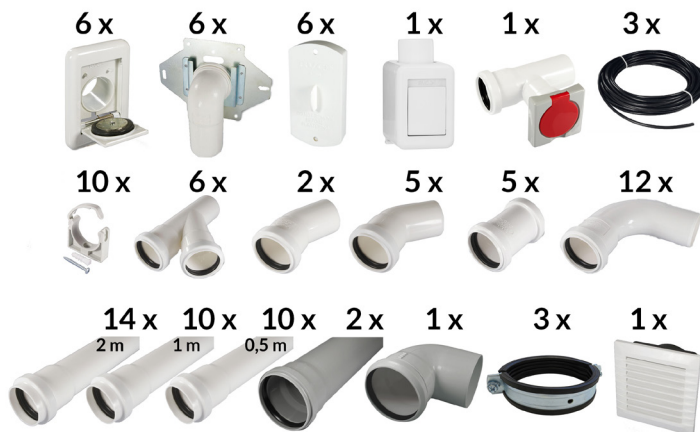

### S 700 DE BLACKLINE für Flächen ab 200 m<sup>2</sup>

Artikel-Nr. 22072 UVP: 2.120,62 Euro

Die unverbindlichen Preisempfehlungen (UVP) verstehen sich inklusive 19% Mehrwertsteuer, zuzüglich Versandkosten.

## Installationspaket mit 6 Saugdosen

Für Flächen bis 200m<sup>2</sup>

Artikelnummer: 22202

**UVP: 1.005,75 €**